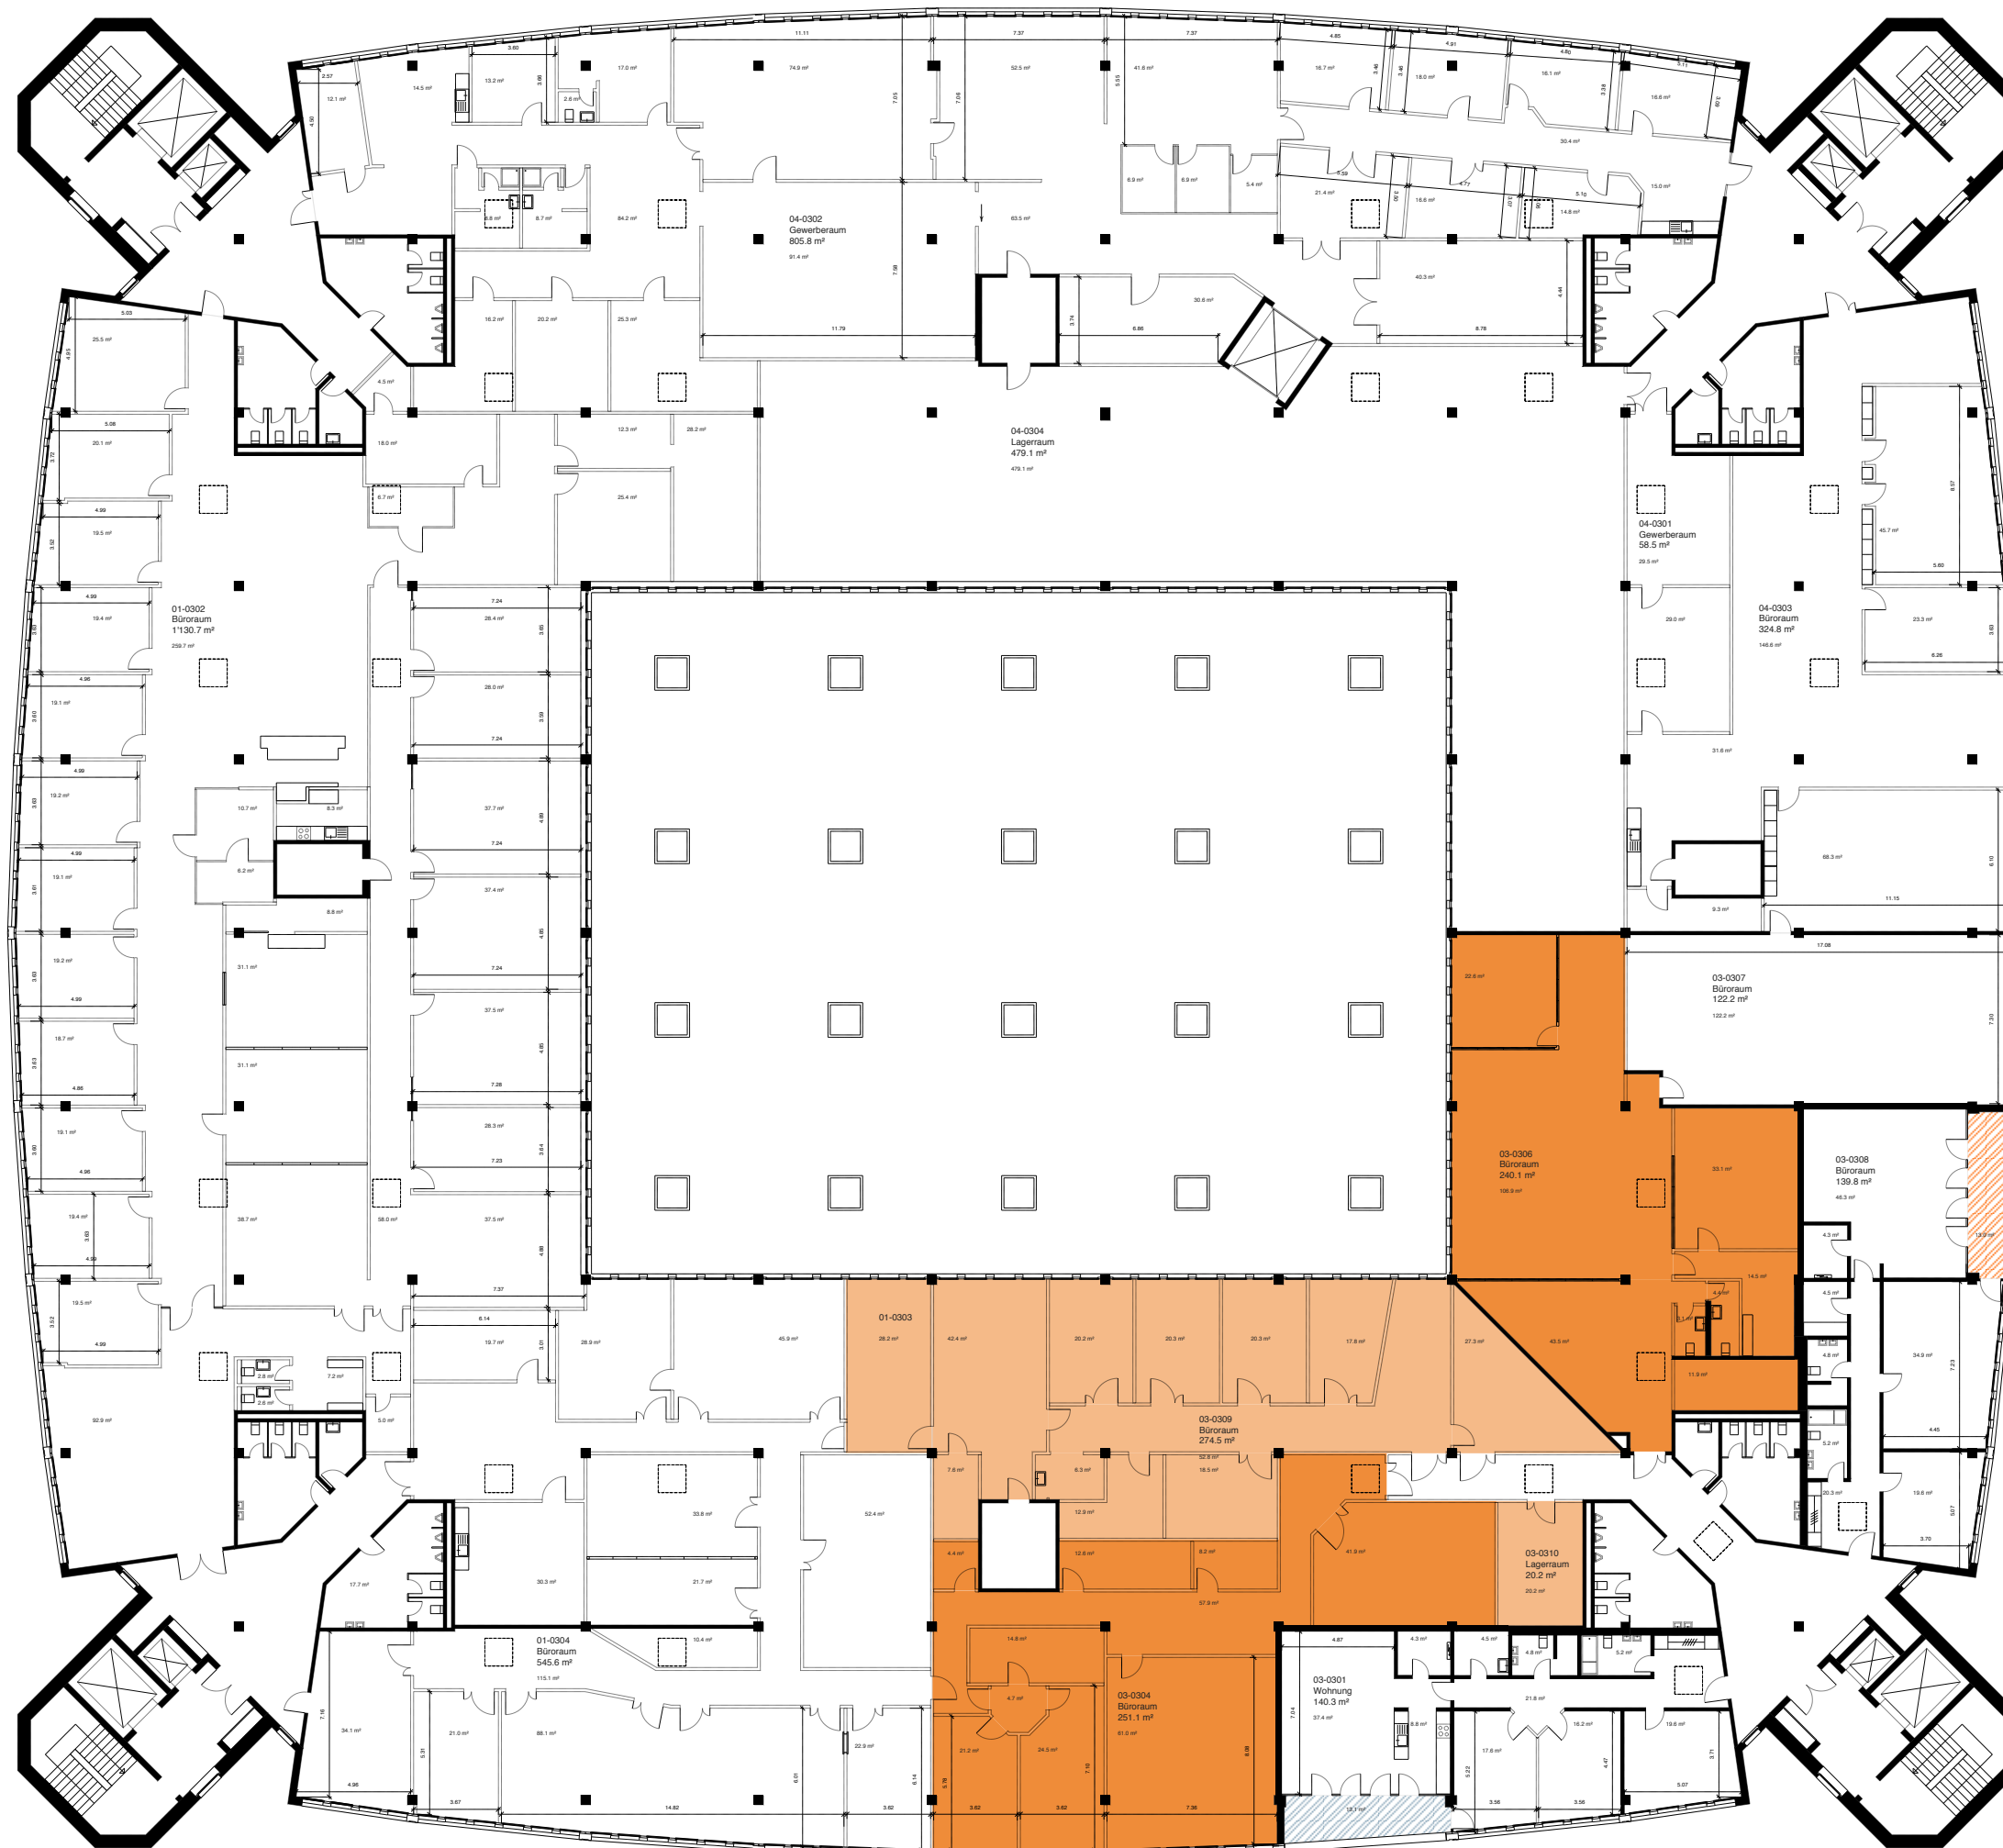

CMR

3. OBERGESCHOSS

MEHR INFOS UNTER:

WWW.CMR-REINACH.CH

adimmo

Ihr Ansprechpartner:

Peter Vögeli

Tel. direkt 061 378 77 30

peter.voegeli@adimmo.ch

Adresse:

Adimmo AG

Engelgasse 12

4002 Basel

Zentrale 061 378 77 11

info@adimmo.ch

www.adimmo.ch

Optimiert für Ausdruck auf A3. Massstab zirka 1 : 300. Zwischenvermietungen jederzeit möglich!