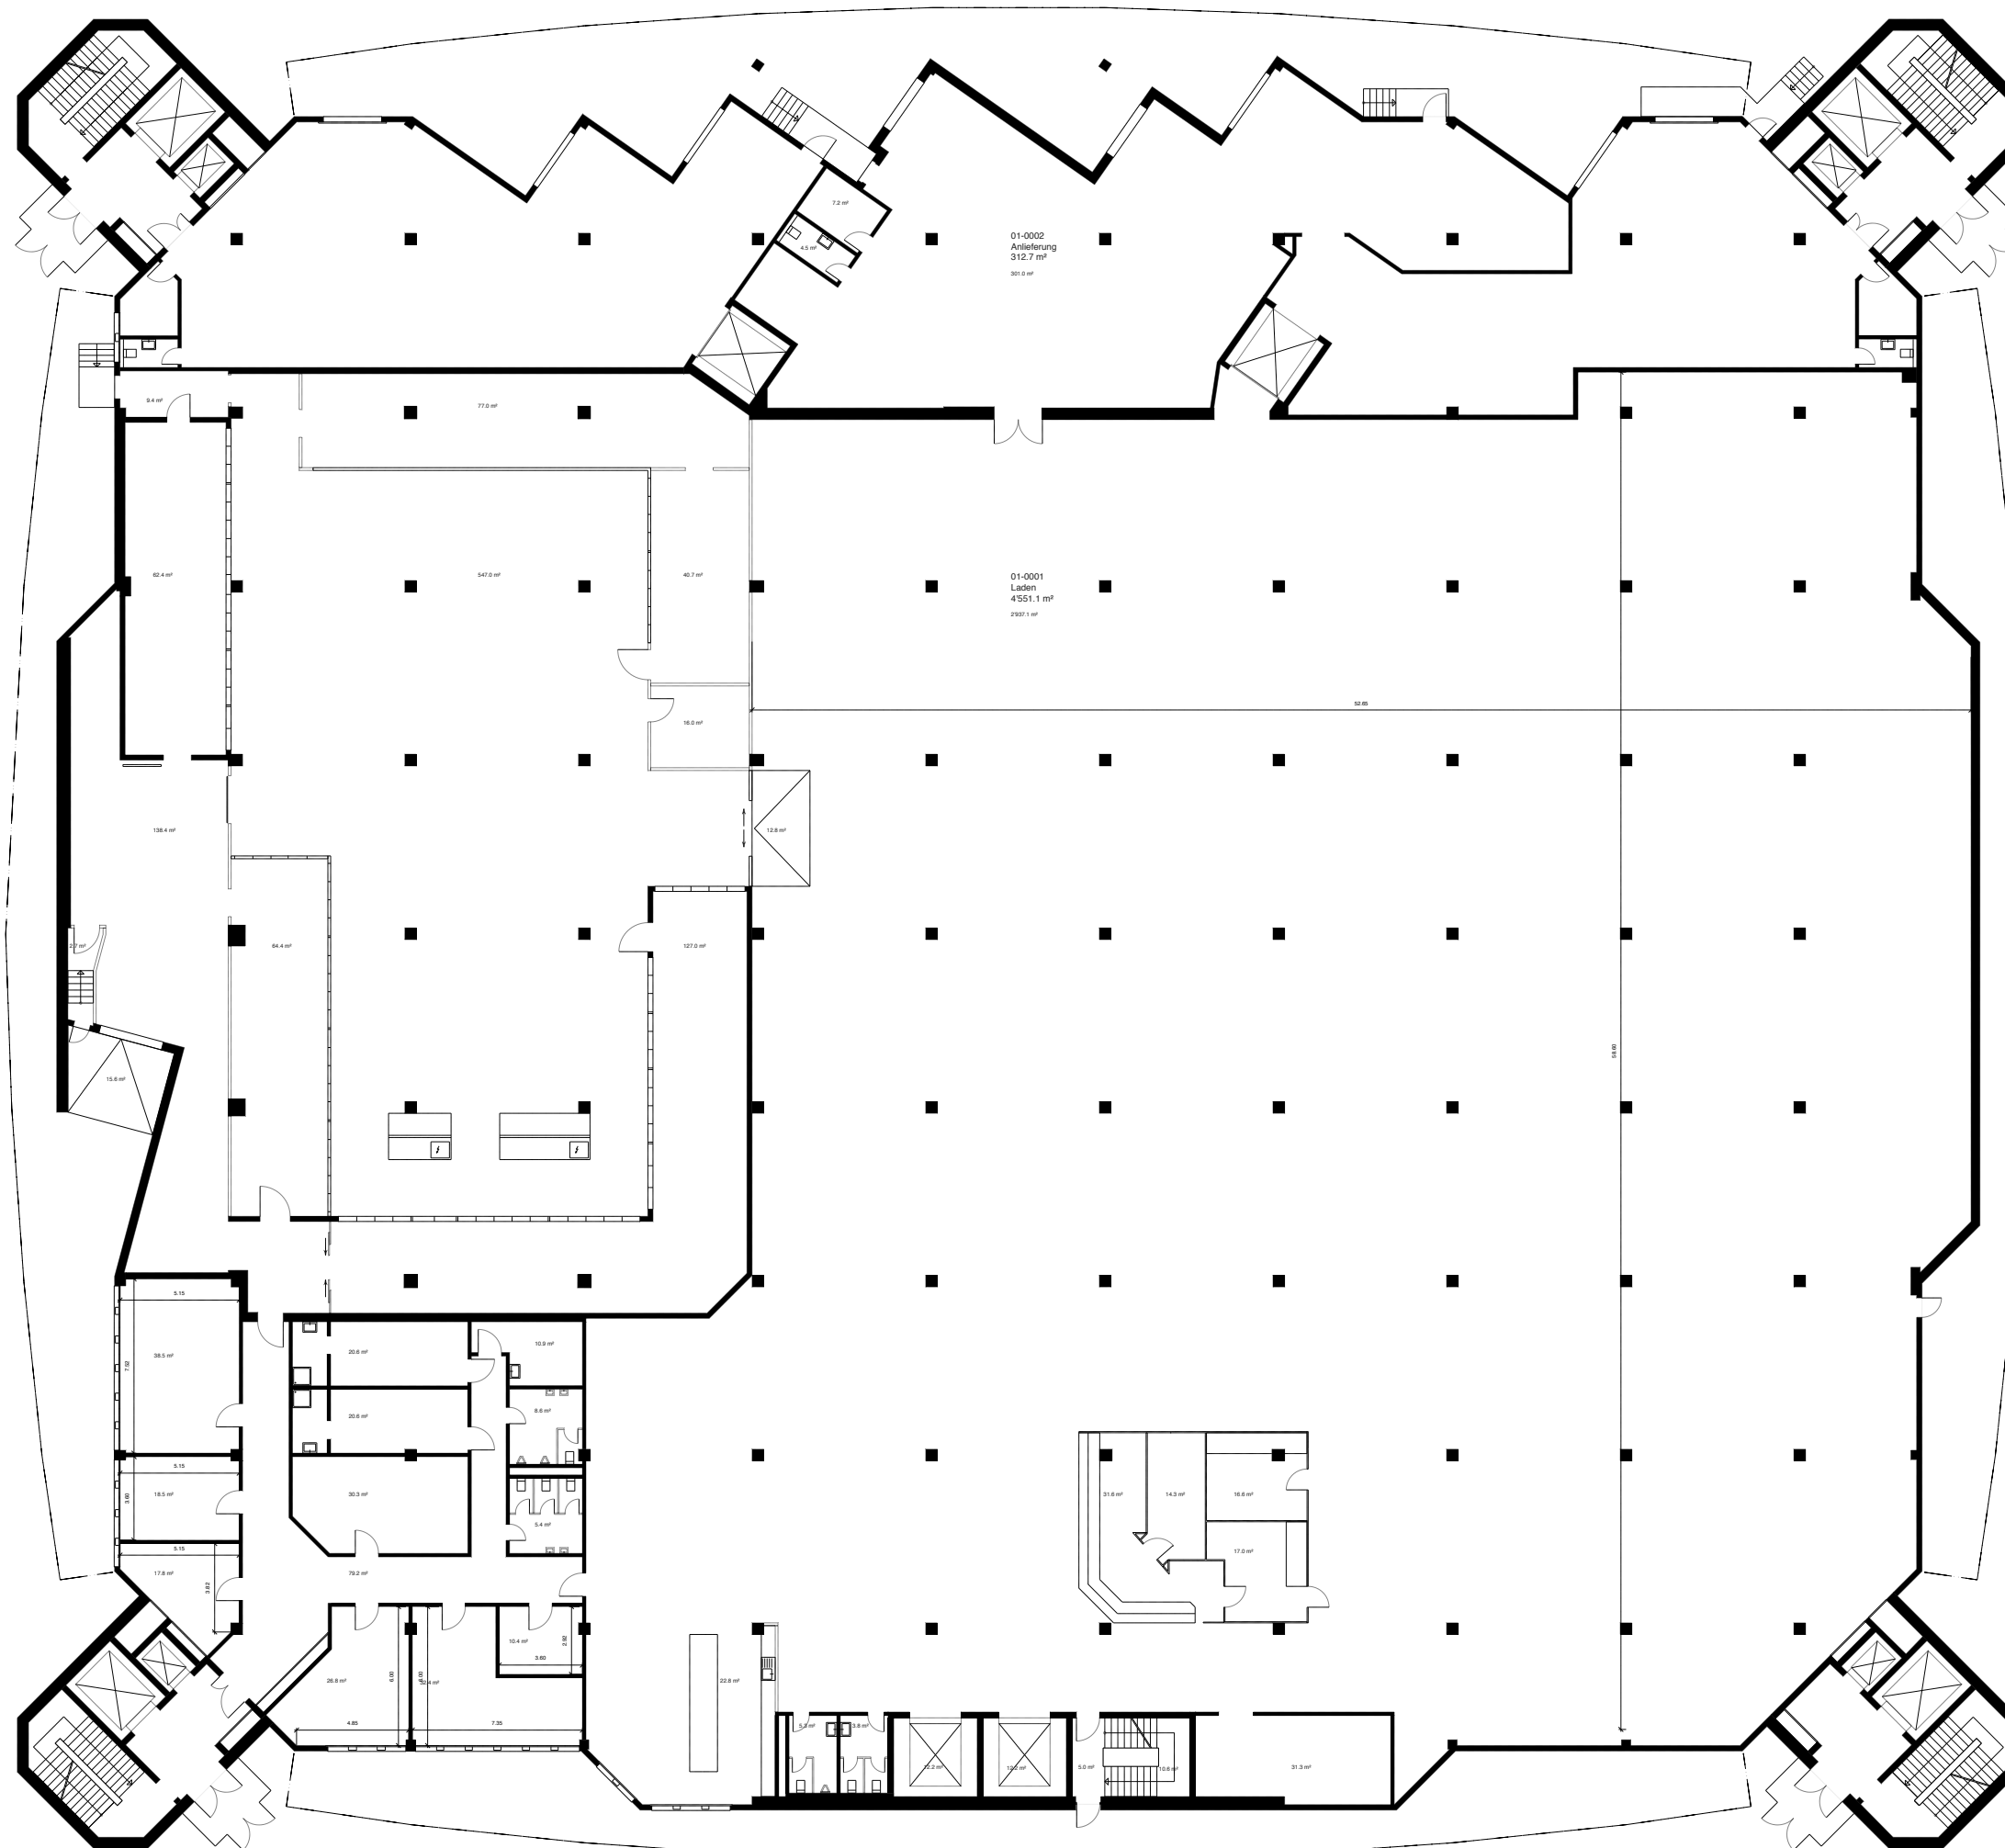

Optimiert für Ausdruck auf A3. Masstab zirka 1 : 300. Zwischenvermietungen jederzeit möglich!

CMR

1. OBERGESCHOSS

MEHR INFOS UNTER:

WWW.CMR-REINACH.CH

adimmo **A**o

Ihr Ansprechpartner:

Peter Vögeli
Tel. direkt 061 378 77 30
peter.voegeli@adimmo.ch