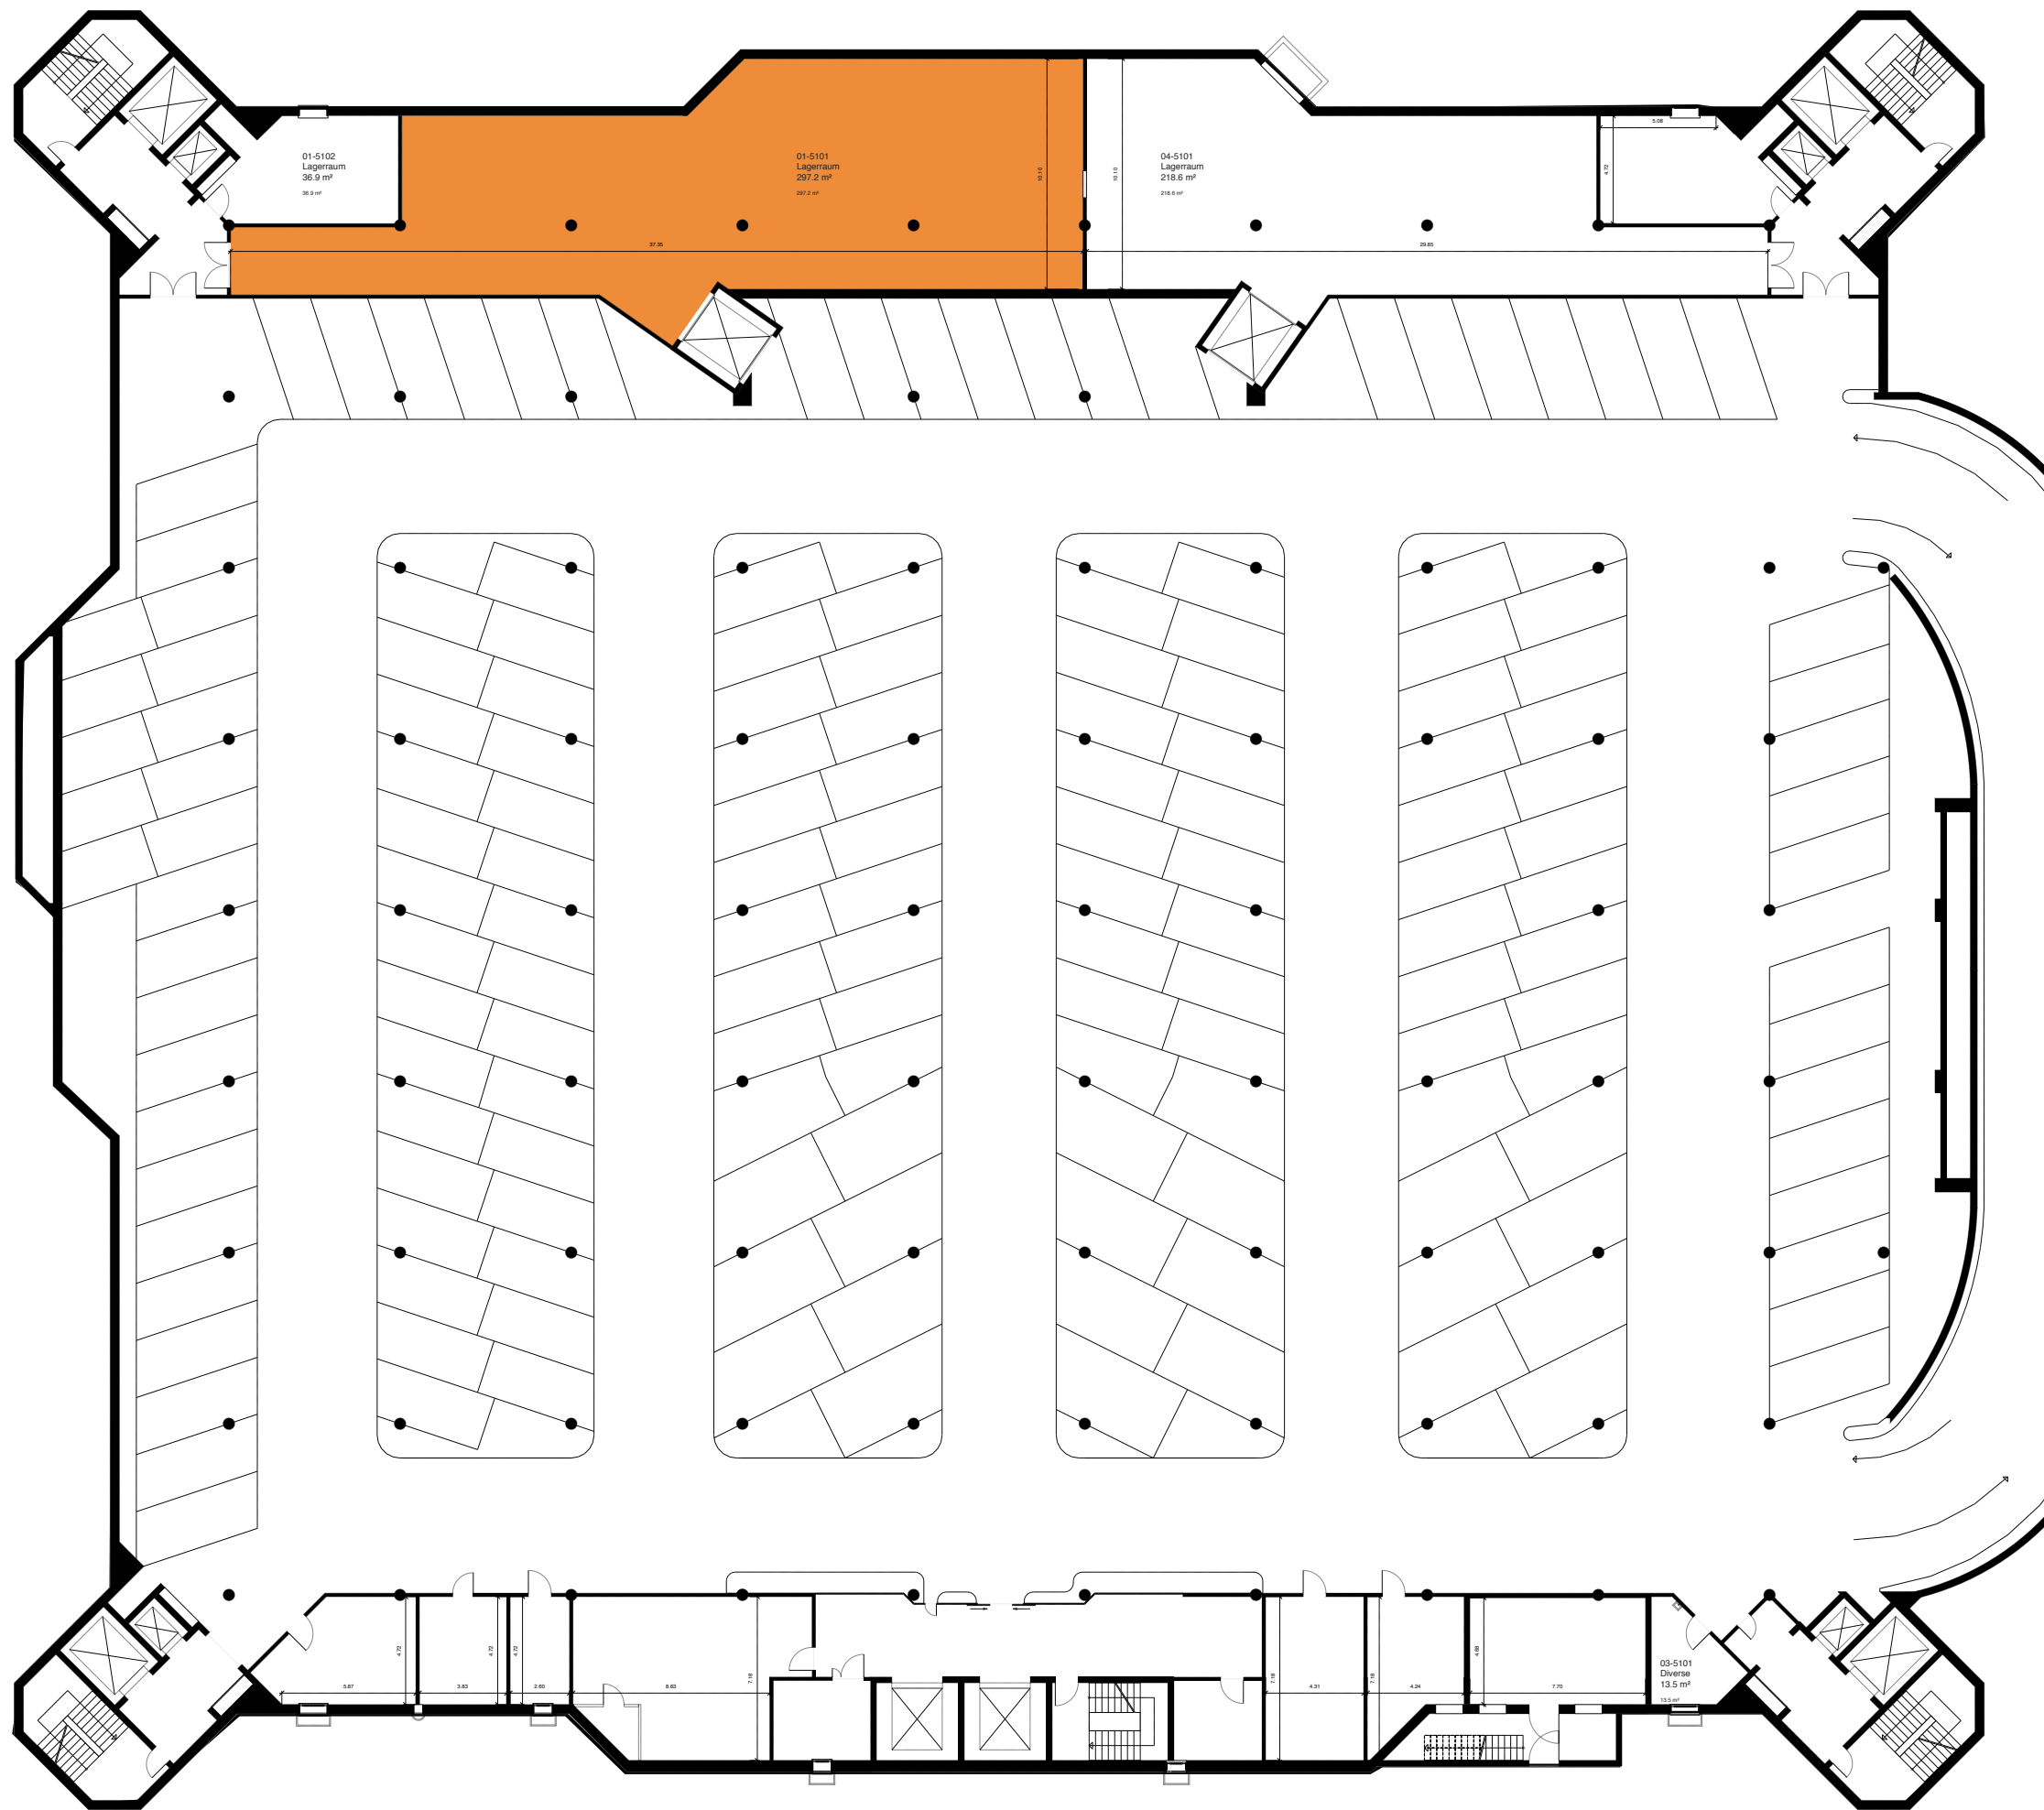

1. UNTERGESCHOSS

**MEHR INFOS UNTER:
WWW.CMR-REINACH.CH**