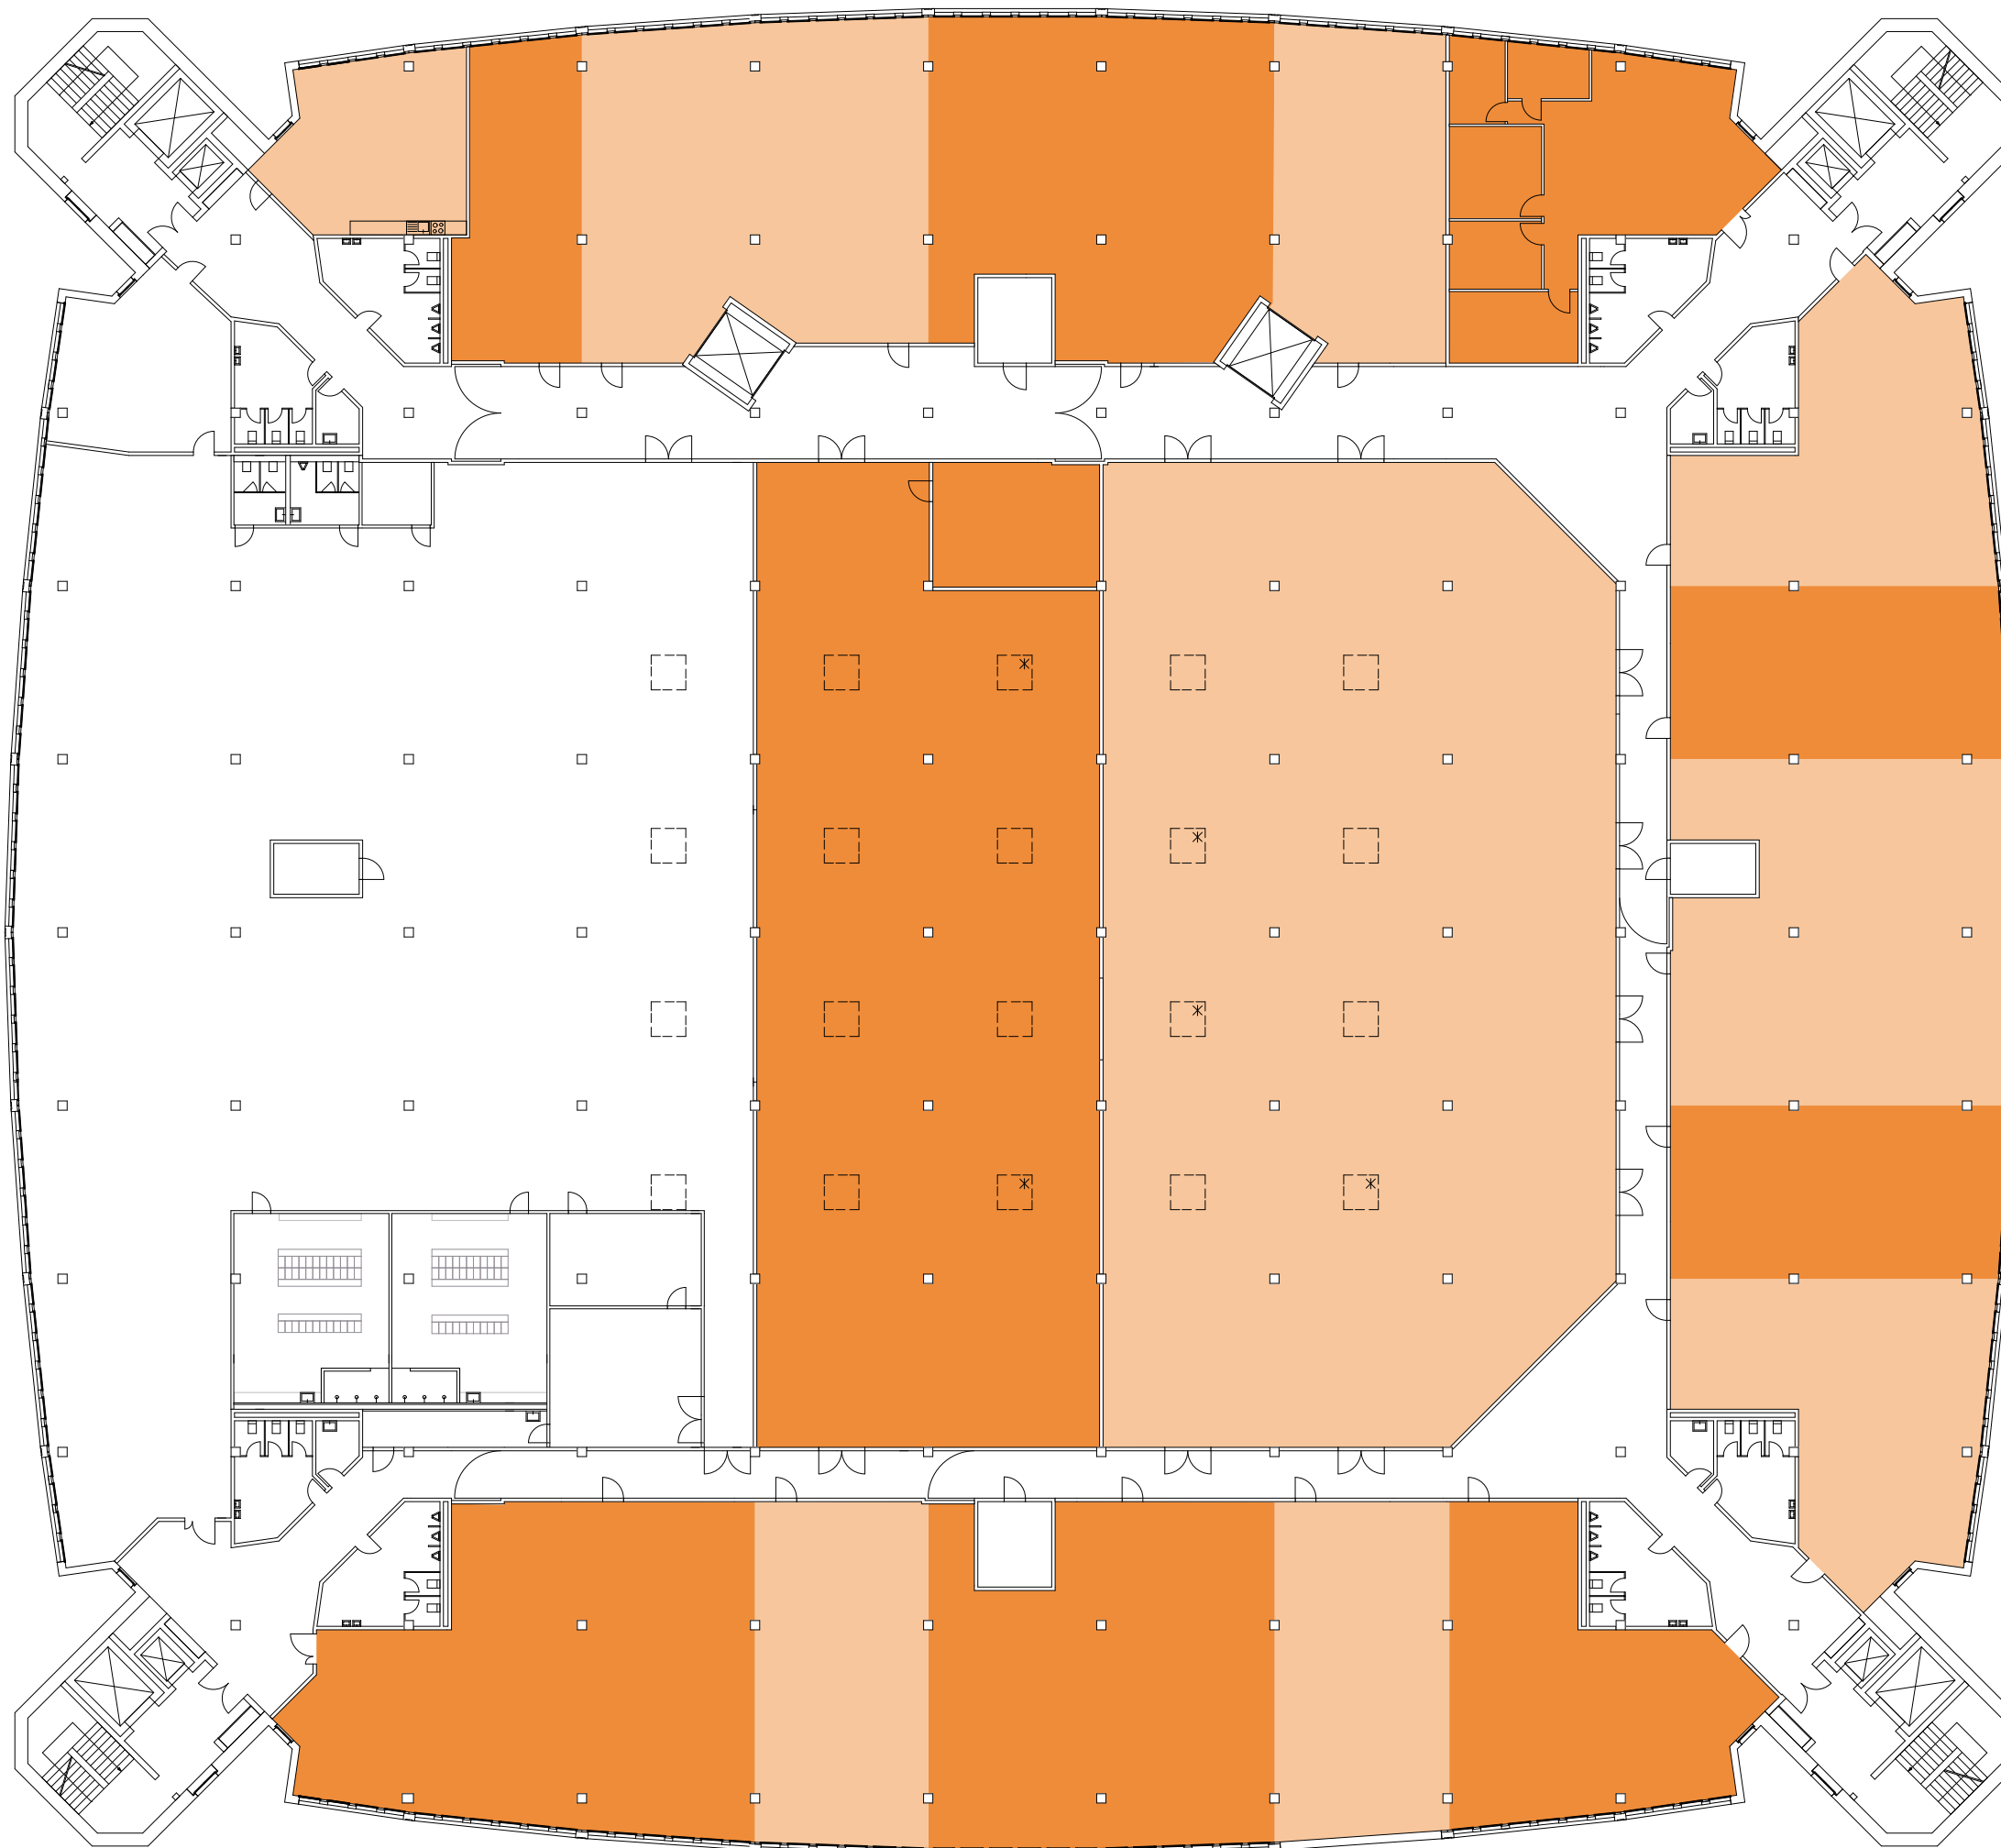

CMR

1. OBERGESCHOSS

MEHR INFOS UNTER:

WWW.CMR-REINACH.CH

adimmo **A**o

Ihr Ansprechpartner:

Peter Vögeli
Tel. direkt 061 378 77 30
peter.voegeli@adimmo.ch

Adresse:

Adimmo AG
Engelgasse 12
4002 Basel

Zentrale 061 378 77 11
info@adimmo.ch
www.adimmo.ch

Optimiert für Ausdruck auf A3. Masstab zirka 1 : 300. Zwischenvermietungen jederzeit möglich!