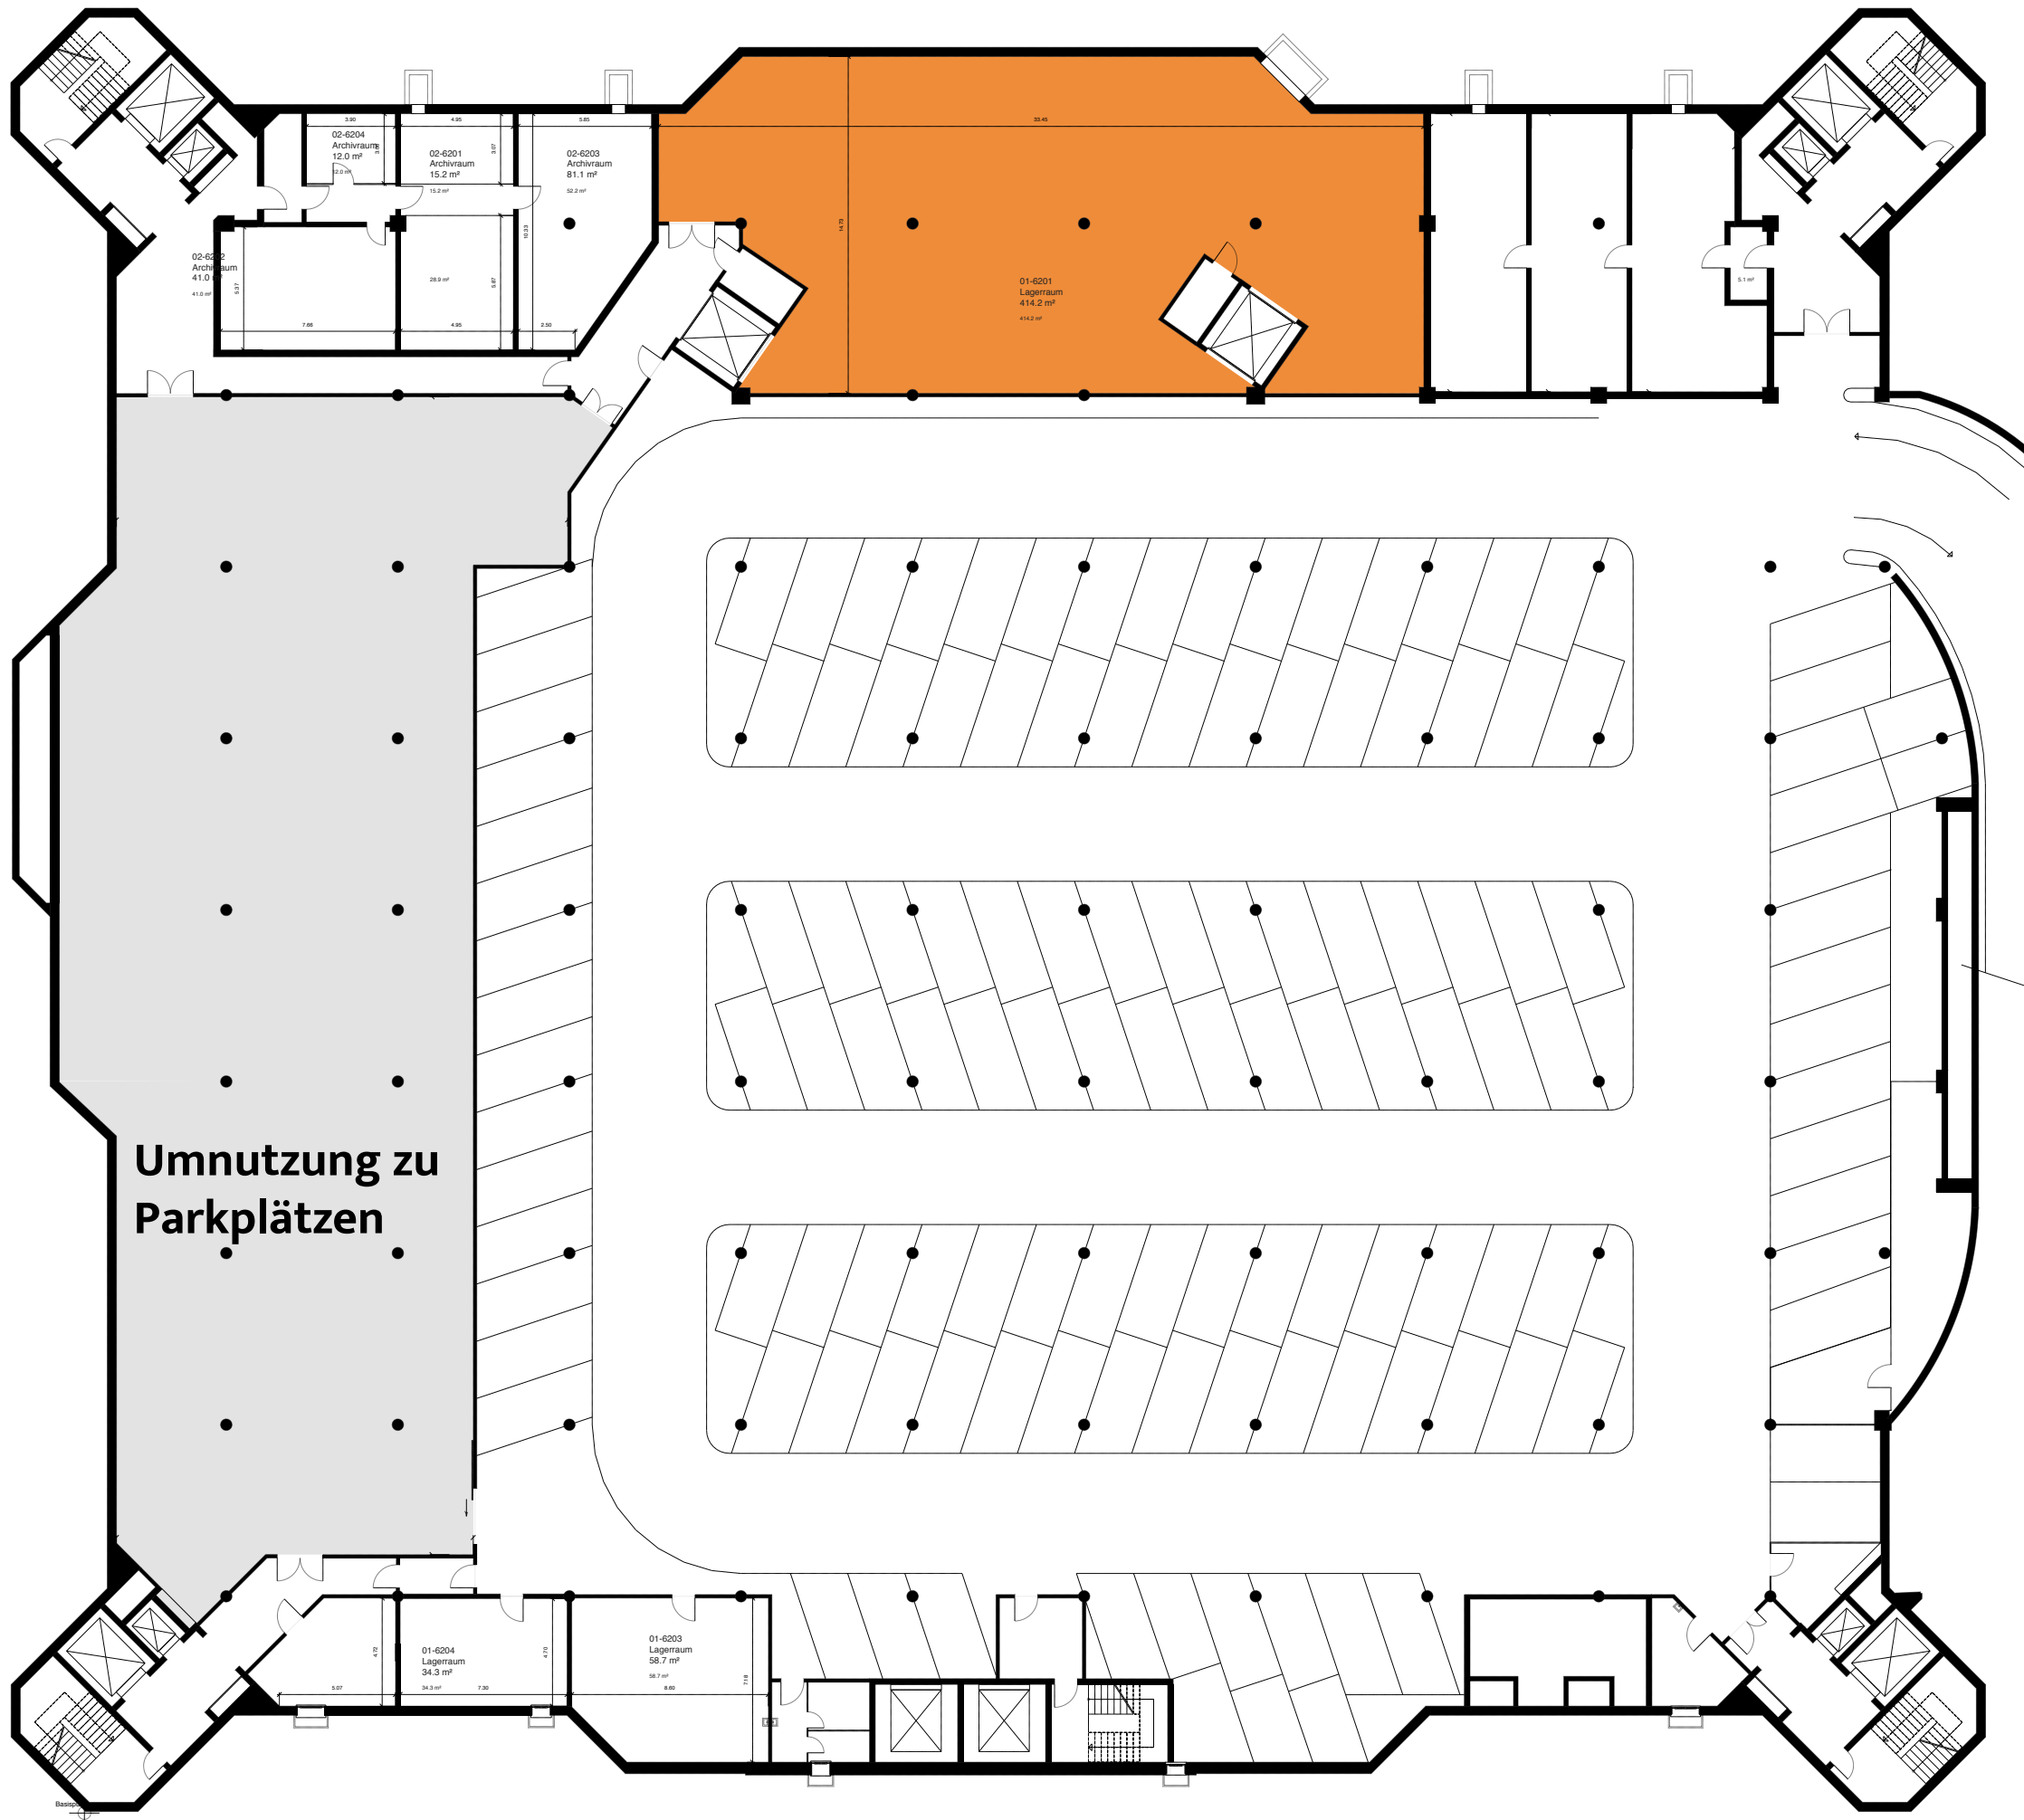

2. UNTERGESCHOSS

**MEHR INFOS UNTER:
WWW.CMR-REINACH.CH**